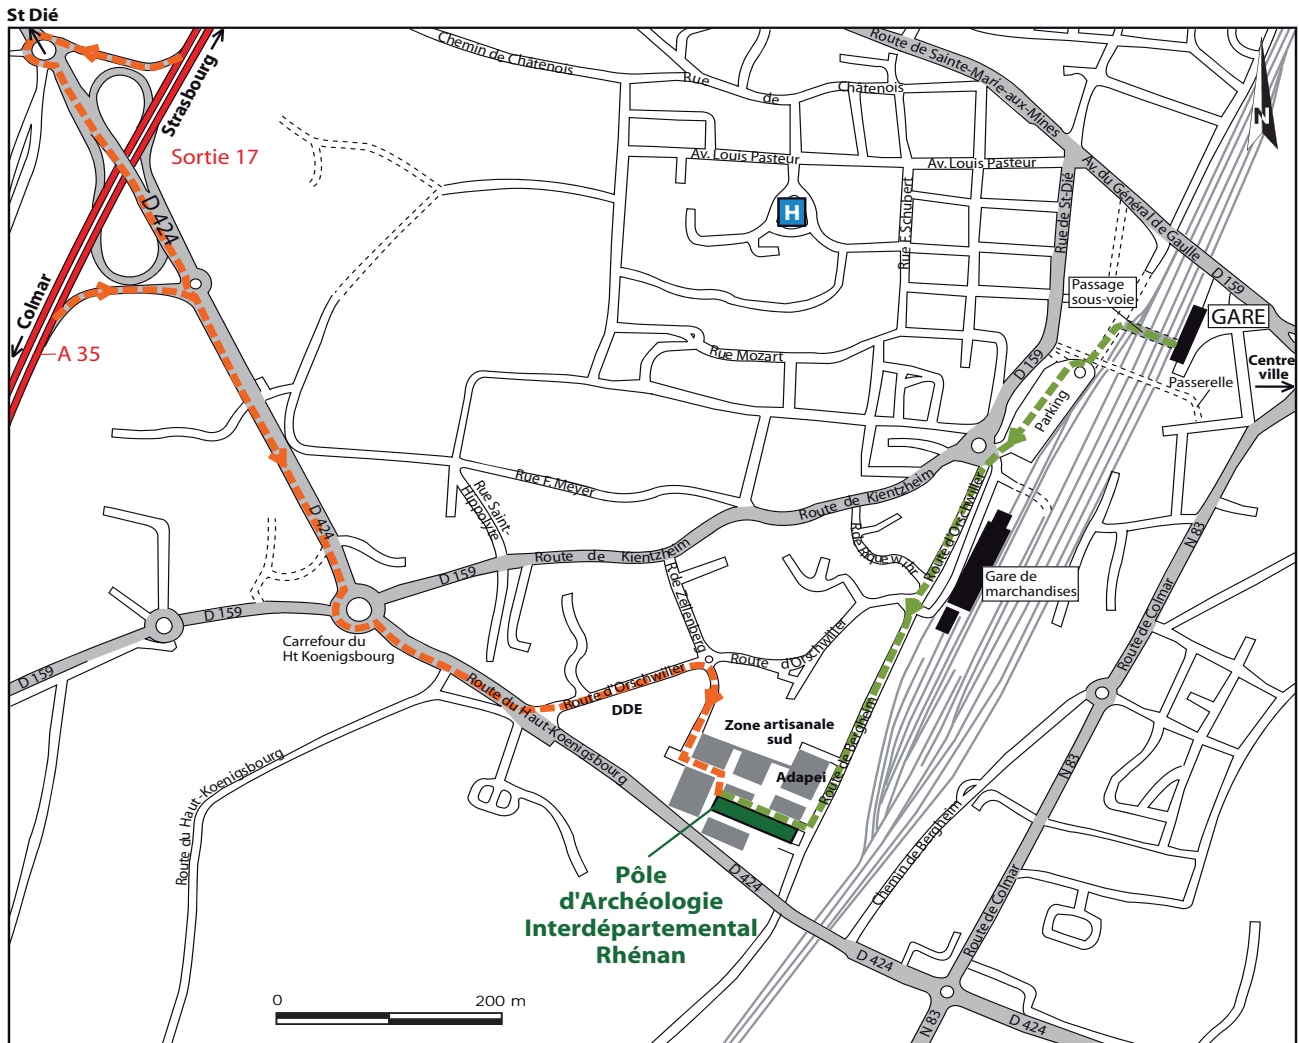

Plan d'accès

> Accès

----- par l'autoroute : sortie 17 Sélestat-Ouest, Z.A. Sud

----- depuis la gare SNCF : prendre sortie Ouest, puis la route d'Orschwiller et la route de Bergheim

Pôle d'Archéologie Interdépartemental Rhénan